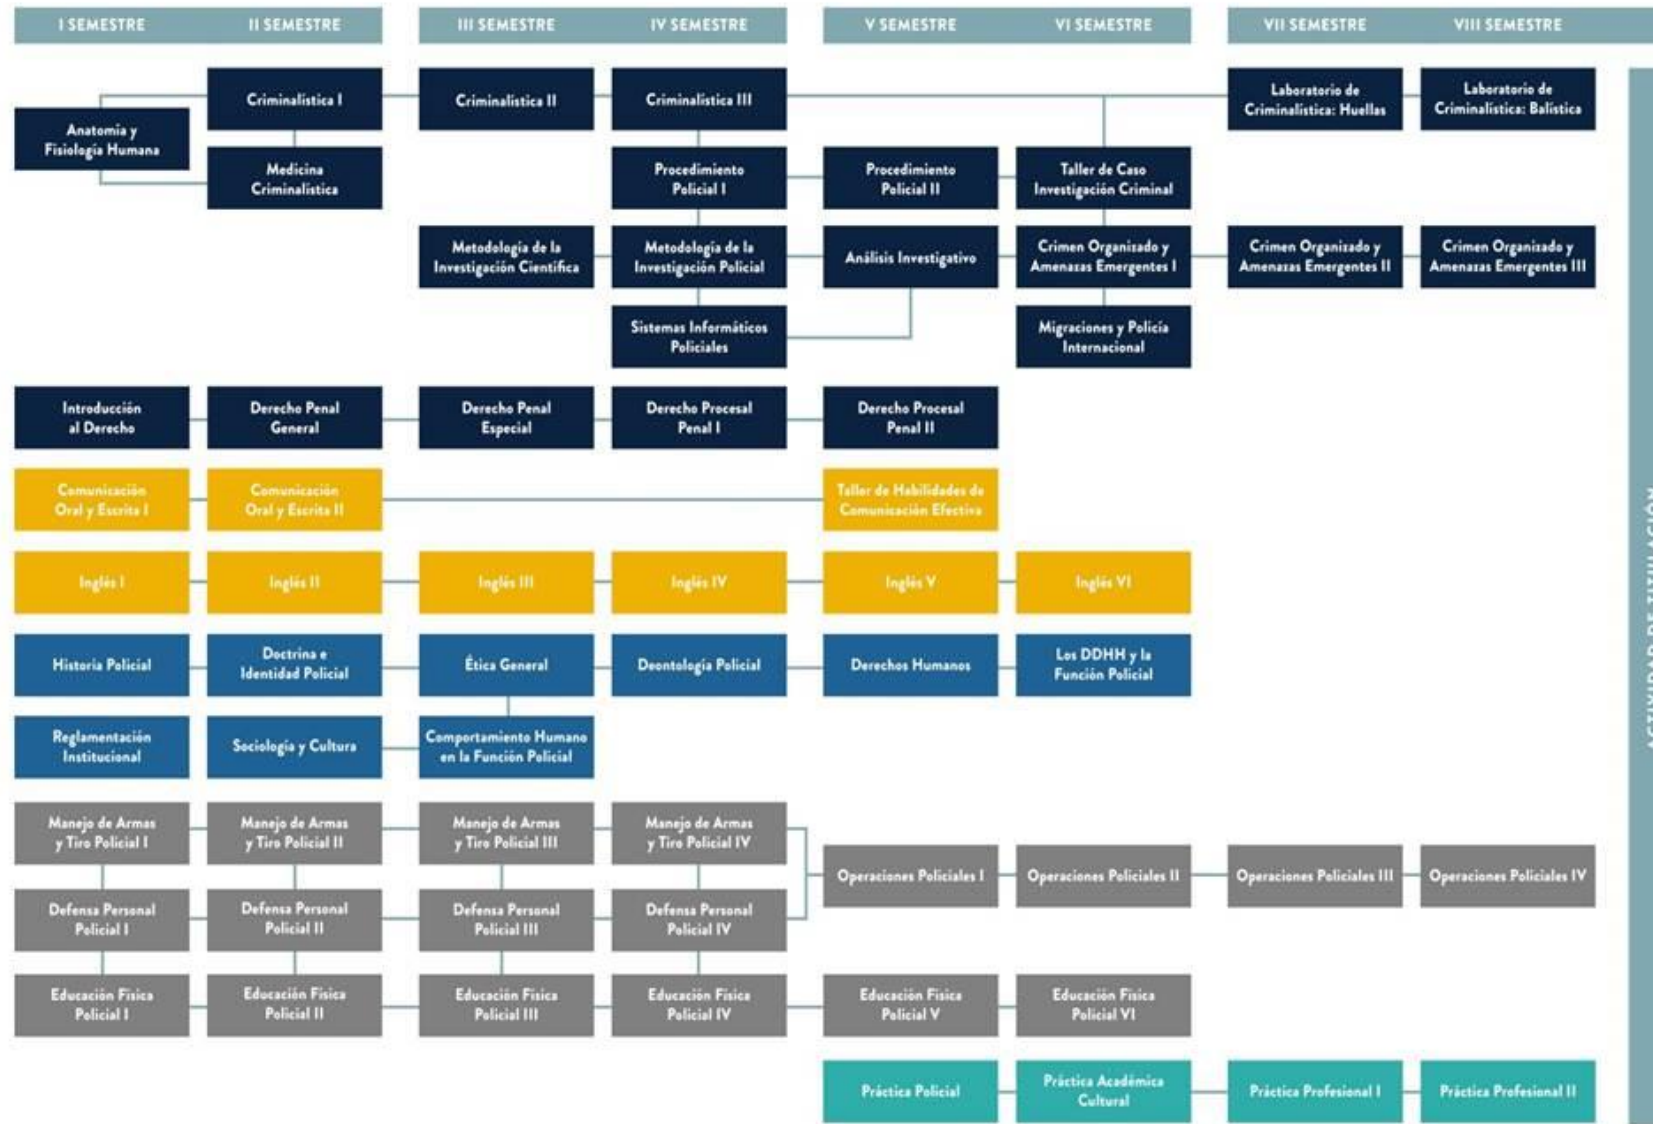

## MALLA CURRICULAR DE LA CARRERA INVESTIGADOR POLICIAL

ACTIVIDAD DE TITULACIÓN

### ÁREAS FORMATIVAS

- Investigación Policial
- Comunicación Policial
- Doctrina, Ética y Comportamiento Humano
- Actuación Táctica y Estratégica
- Prácticas Académicas

**INSTITUCIÓN ACREDITADA NIVEL AVANZADO**  
 / GESTIÓN INSTITUCIONAL / COORDINACIÓN DE PREGRUPO  
 Y VINCULACIÓN CON EL MEDIO  
 / 4 AÑOS HASTA FEBRERO DE 2026

En virtud de los procesos de mejora continua de la formación policial, este plantel de educación superior podría realizar modificaciones en el plan de estudio.